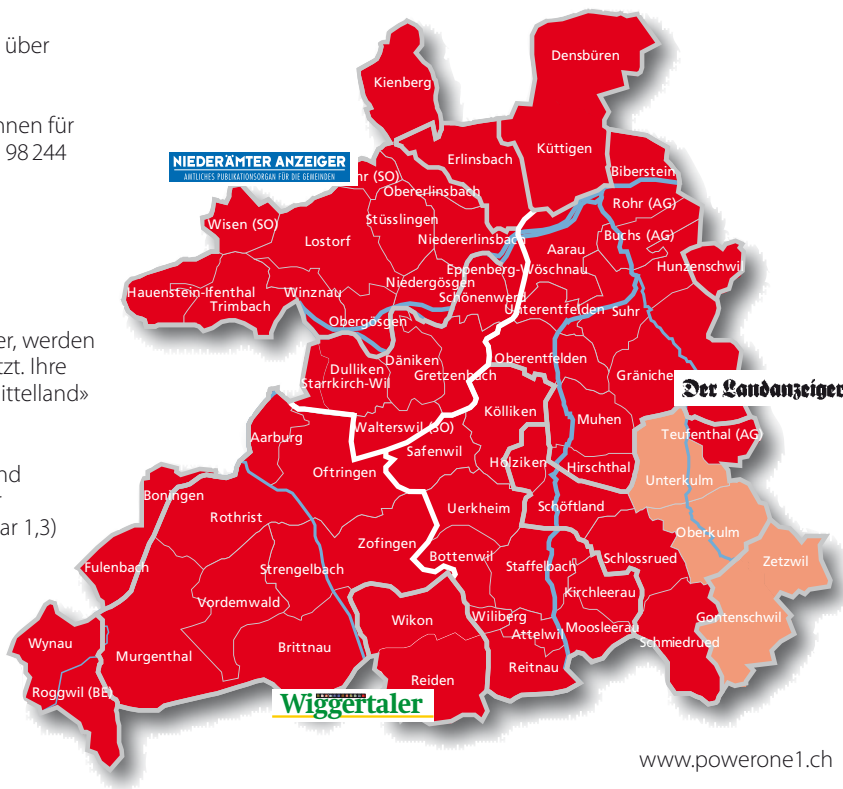

Jeden Donnerstag gratis in jedem Briefkasten bei über 98 000 Haushaltungen.

Drei grosse, renommierte Wochenzeitungen spannen für den regionalen Werbemarkt zusammen. Mit total 98 244 Exemplaren beteiligen sich die drei Verlage

1. **Niederämter Anzeiger**
   - **Der Landanzeiger**
   - **Wiggertaler**
2. am power one1.

Alle drei Wochenzeitungen sind amtliche Anzeiger, werden dadurch in alle Haushaltungen verteilt und genutzt. Ihre Kommunikationsbotschaft im «power one1 im mittelland» wird in über 60 Gemeinden verteilt.

Nutzen Sie diesen wirkungsvollen Werbeträger und erreichen Sie wöchentlich mit einem Inserat über 122 000 LeserInnen (geschätzte Leser pro Exemplar 1,3) im Zentrum des Wirtschaftsraumes Mittelland.

Auflage

Normalauflage	98 244
Grossauflage	100 813
Niederämter Anzeiger	21 255
Der Landanzeiger	NA 46 581/GA 49 150
Wiggertaler	30 408

www.powerone1.ch

Preise / Konditionen Gesamtausgabe

Preise/Millimeter

	sw	farbig
Annoncen mm-Zeile 1-sp.	1.98	2.36
Textanschluss	2.37	2.83
10-, mind. 90 mm hoch		
Reklamen können nur via Einzeltitel gebucht werden!		

Inseratenschluss Montag, 16.00 Uhr
Ausnahmen

Nr. 15/12 (Ostern)	Do., 5. 4.12, 16 Uhr
Nr. 22/12 (Pfingsten)	Do., 24. 5.12, 16 Uhr
Nr. 52/12 (Weihnachten)	Do., 20.12.12, 16 Uhr
Nr. 1/13 (Neujahr)	Do., 27.12.12, 16 Uhr

Redaktionsschluss Montag, 12.00 Uhr
Ausnahmen

Nr. 15/12 (Ostern)	Do., 5. 4.12, 12 Uhr
Nr. 22/12 (Pfingsten)	Do., 24. 5.12, 12 Uhr
Nr. 52/12 (Weihnachten)	Do., 20.12.12, 12 Uhr
Nr. 1/13 (Neujahr)	Do., 27.12.12, 12 Uhr

Publireportagen

Kann nur via Einzeltitel gebucht werden.

Minimalgrösse

Inserate	total 30 mm
Farbanzeigen	total 200 mm

Erscheinungsweise

Normalauflage 1 X pro Woche, Donnerstag

Grossauflage 1 X pro Monat
3/7/12/17/22/26/
30/35/39/43/48/52

Ausnahme Nr. 20 (nach Auffahrt)
Freitag, 18.5.2012

Abschlussrabatte

Umsatz	Rabatt	Umsatz	Rabatt
Fr. 5 000.–	3%	Fr. 40 000.–	17%
Fr. 10 000.–	4%	Fr. 50 000.–	18%
Fr. 15 000.–	6%	Fr. 75 000.–	19%
Fr. 20 000.–	8%	Fr. 100 000.–	20%
Fr. 25 000.–	10%	Fr. 150 000.–	21%
Fr. 30 000.–	12%	Fr. 200 000.–	22%
Fr. 35 000.–	15%	Fr. 250 000.–	25%

Rabatt für Anzeigen innerhalb von 12 Monaten; beliebiger Format- und Textwechsel.

Wiederholungsrabatte

3-mal	5%	26-mal	20%
6-mal	10%	52-mal	25%
13-mal	15%		

Rabatt für innert 12 Monaten mehrmals erscheinende Anzeigen (max. Grösse von 1500 mm). Nur bei gleichzeitiger Bestellung und ohne Grössenwechsel. Sujetwechsel kostenlos bei gleichzeitiger Lieferung der verschiedenen Sujets in Vollvorlage. Abschlussrabatte und Wiederholungsrabatte sind nicht kumulierbar.

Zuschläge

vom Anzeigenpreis sw brutto
Platzierungszuschlag 10%
Satelliten-/Multieckanzeigen 20%
Chiffregebühr (einmalig) Fr. 25.–
Probeabzüge, Manus 4 Tage vorher Fr. 20.–
Copyherstellung/Datenübermittlung nach Aufwand

Sämtliche Preise verstehen sich exkl. MwSt.